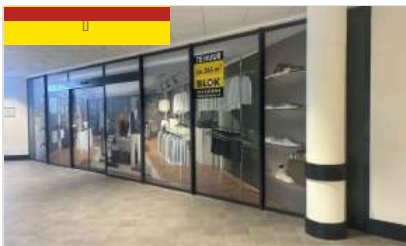

Locatie 7333 JH Apeldoorn

Winkelruimte 90,00 m² BVO

HUREN

WINKELRUIMTE | DE LEEST 35 TE LICHTENVOORDE

Locatie 7131 LE Lichtenvoorde

Winkelruimte 850,00 m² BVO

HUREN

WINKELRUIMTE | ZUIDPLEIN 622 TE ROTTERDAM

Locatie 3083 CX Rotterdam

Winkelruimte 365,00 m² BVO

HUREN

WINKELRUIMTE | GEYSENDORFFERSTRAAT 29 TE HELMOND

Locatie Helmond

Winkelruimte 134,00 m² BVO

HUREN

WINKELRUIMTE | OSDORPPLEIN TE AMSTERDAM